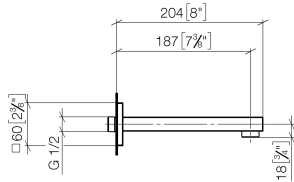

SYMETRICS Waschtisch-Wand-Auslauf ohne Ablaufgarnitur - Chrom

13 800 980

- Ausladung 185 mm
- starrer Auslauf
- runder luftangereicherter Strahl
- Bohrungsdurchmesser 37 mm
- Rosette 60 x 60 mm
- Anschluss 1/2"
- Steckanschluss-Montage
- Durchfluss max. 7 l/min
- bleifrei

Für eine elektronische Bedienung bestellen Sie bitte
das eSet Touchfree mit oder ohne
Temperatureinstellung

Empfohlenes Zubehör

- UP-Wandwinkel -** 35 085 970 90
- Max. Einbautiefe 163 mm
 - Min. Einbautiefe 90 mm

SYMETRICS Waschtisch-Wand-Auslauf ohne Ablaufgarnitur - Chrom

13 800 980

mm [inches]

Durchflussdiagramm

Zertifikate

LGA_18592.

WRAS_1904065.

SYMETRICS Waschtisch-Wand-Auslauf ohne Ablaufgarnitur - Chrom