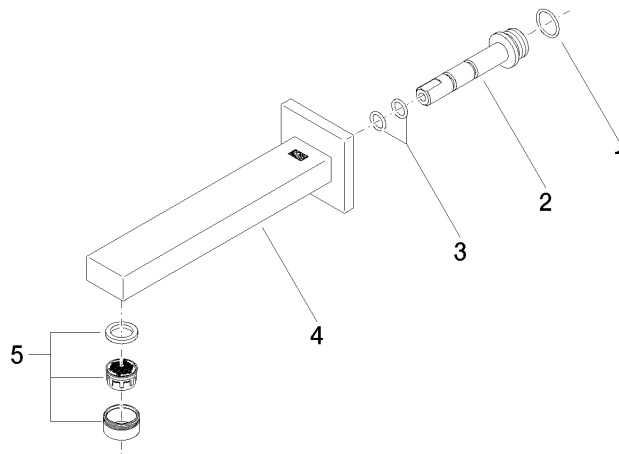

Für eine elektronische Bedienung bestellen Sie bitte
das eSet Touchfree mit oder ohne
Temperatureinstellung

Empfohlenes Zubehör

- UP-Wandwinkel -** 35 085 970 90
- Max. Einbautiefe 163 mm
 - Min. Einbautiefe 90 mm

SYMETRICS Waschtisch-Wand-Auslauf ohne Ablaufgarnitur - Chrom

13 800 980

mm [inches]

Durchflussdiagramm

Zertifikate

LGA_18592.

WRAS_1904065.

SYMETRICS Waschtisch-Wand-Auslauf ohne Ablaufgarnitur - Chrom

13 800 980

Ersatzteilstückliste

Nr.	Artikelnummer	Benennung	Verbaumenge	Lieferzeit
1	09 14 10 053 90	Dichtung	1	2
2	09 24 04 135 90	Nippel	1	2
3	09 14 10 008 90	Dichtung	2	2
4	90 11 68 004 00-00	Auslauf	1	10
5	90 23 01 029 02-00	Luftsprudler	1	10